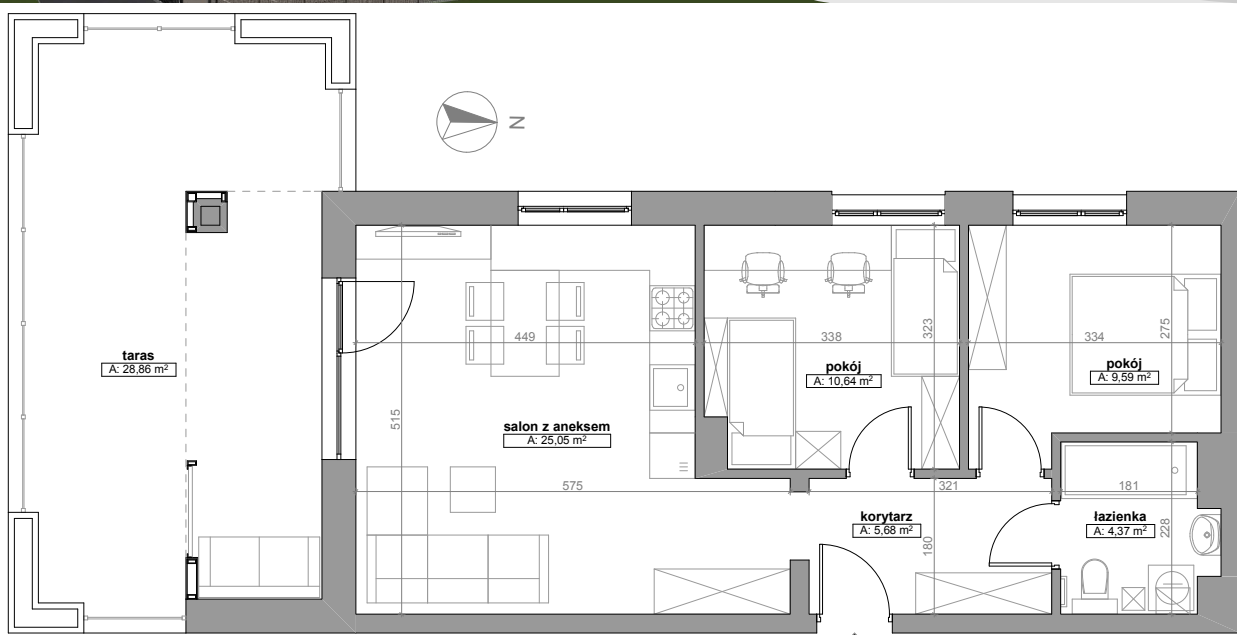

N O W E

mieszkanie

Ł U B O W O

A.1

RZUT KONDYGNACJI

DANE MIESZKANIA

Budynek	A
Kondygnacja	Parter
Liczba pokoi	3

ZESTAWIENIE POMIESZCZEŃ

korytarz	5,68
łazienka	4,37
pokój	9,59
pokój	10,64
aneks kuchenny	25,05
	55,33m²
taras	28,86m ²

PLAN OSIEDLA

Kontakt

Biuro Sprzedaży
Mieszkań

+48 605 150 561