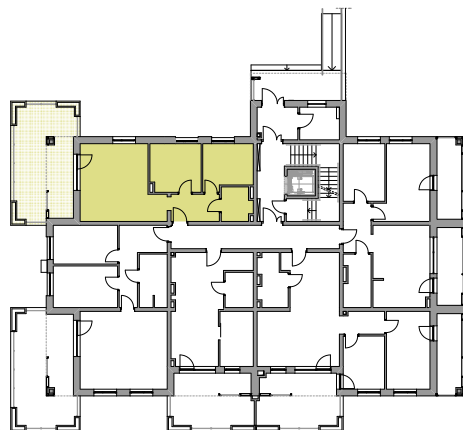

N O W E

mieszkanie

Ł U B O W O

A.1

RZUT KONDYGNACJI

DANE MIESZKANIA

Budynek	A
Kondygnacja	Parter
Liczba pokoi	3

ZESTAWIENIE POMIESZCZEŃ

korytarz	5,68
łazienka	4,37
pokój	9,59
pokój	10,64
aneks kuchenny	25,05
	55,33m²
taras	28,86m ²

PLAN OSIEDLA

Kontakt

Biuro Sprzedaży
Mieszkań

+48 605 150 561