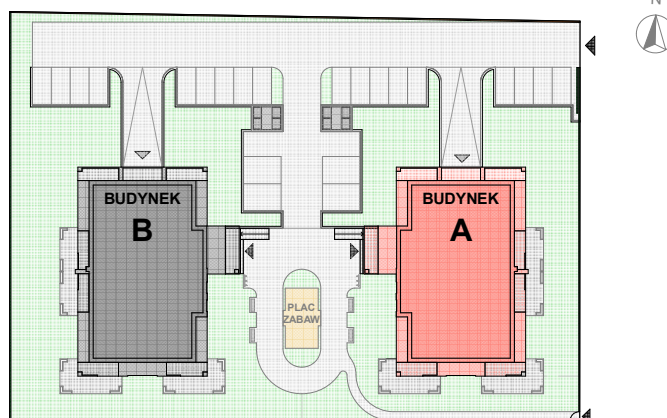

N O W E

mieszkanie

Ł U B O W O

A.1

RZUT KONDYGNACJI

DANE MIESZKANIA

Budynek	A
Kondygnacja	Parter
Liczba pokoi	3

ZESTAWIENIE POMIESZCZEŃ

korytarz	5,68
łazienka	4,37
pokój	9,59
pokój	10,64
aneks kuchenny	25,05
	55,33m²
taras	28,86m ²

PLAN OSIEDLA

Kontakt

Biuro Sprzedaży
Mieszkań

+48 605 150 561