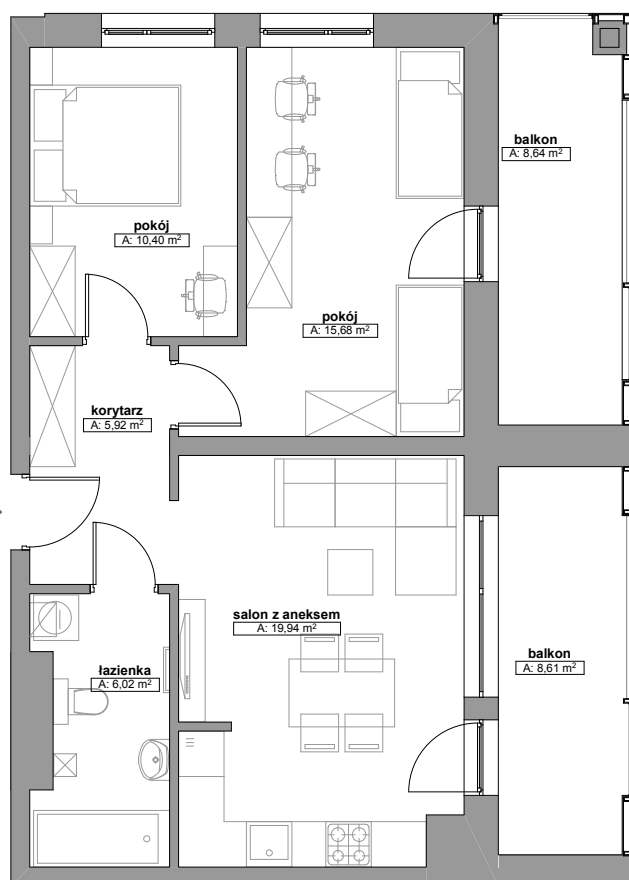

RZUT KONDYGNACJI