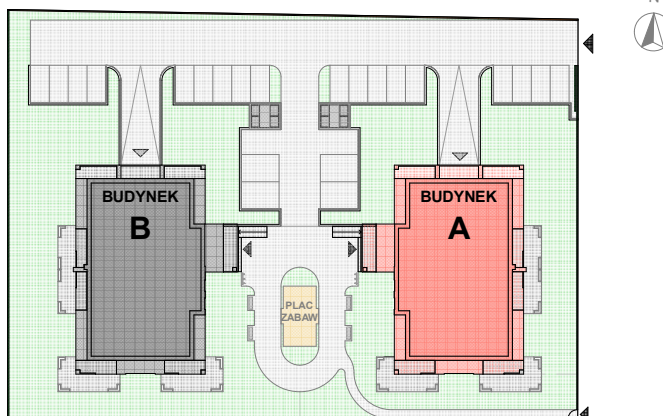

PLAN OSIEDLA

Kontakt

Biuro Sprzedaży
Mieszkań

+48 605 150 561