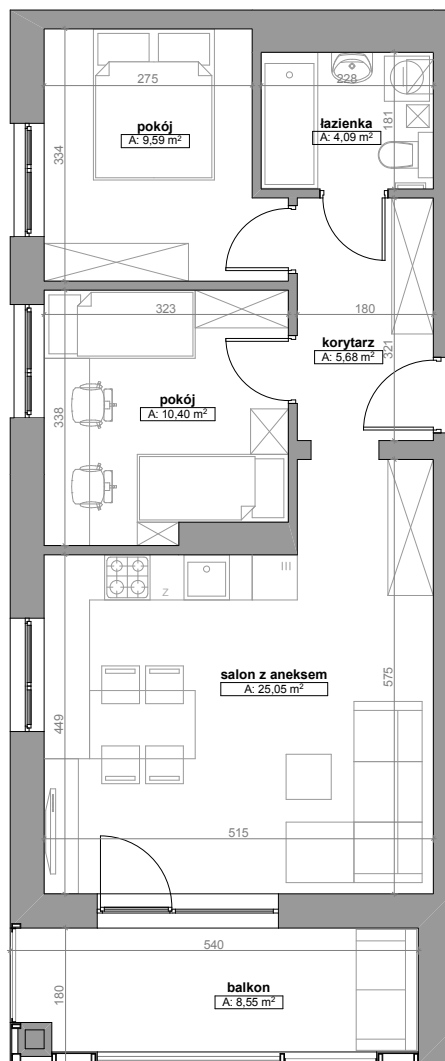

RZUT KONDYGNACJI