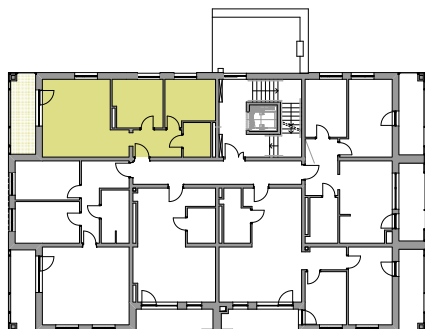

RZUT KONDYGNACJI