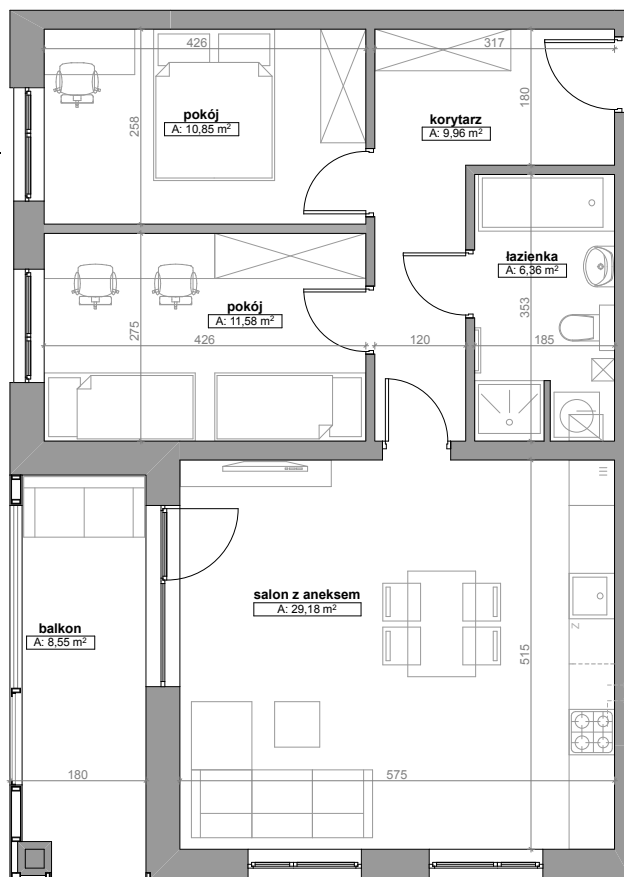

# A.12

## DANE MIESZKANIA

Budynek	A
Kondygnacja	II Piętro
Liczba pokoi	3

## ZESTAWIENIE POMIESZCZEŃ

korytarz	9,96
pokój	10,85
pokój	11,58
łazienka	6,36
salon z aneksem	29,18
	<b>67,93m<sup>2</sup></b>
balkon	8,55m <sup>2</sup>