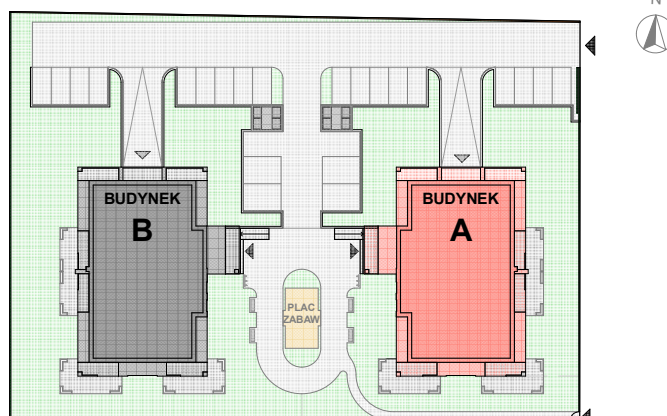

PLAN OSIEDLA

Kontakt

Biuro Sprzedaży
Mieszkań

+48 605 150 561