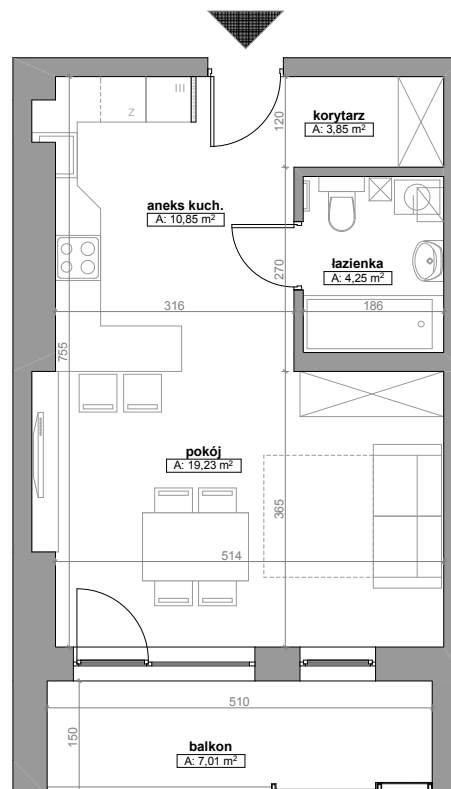

N O W E

Ł U B O W O

mieszkanie

A.13

DANE MIESZKANIA

Budynek	A
Kondygnacja	II Piętro
Liczba pokoi	1

ZESTAWIENIE POMIESZCZEŃ

korytarz	3,85
aneks kuchenny	10,85
łazienka	4,25
pokój	19,23
	38,18m²
balkon	7,01m ²