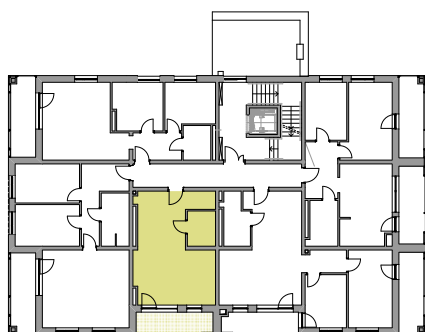

RZUT KONDYGNACJI