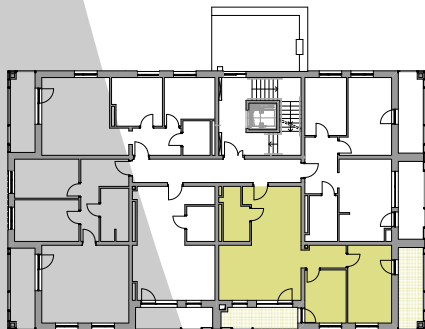

RZUT KONDYGNACJI