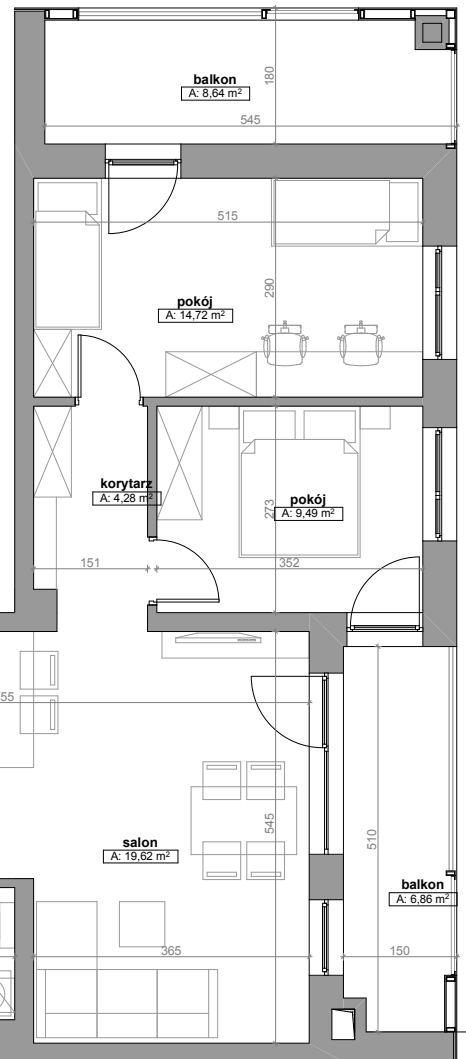

N O W E

mieszkanie

Ł U B O W O

A.14

DANE MIESZKANIA

Budynek	A
Kondygnacja	II Piętro
Liczba pokoi	3

ZESTAWIENIE POMIESZCZEŃ

korytarz	2,19
aneks kuchenny	11,09
łazienka	5,64
salon	19,62
korytarz	4,28
pokój	9,49
pokój	14,72
	67,03m²
balkon	6,86m ²
balkon	8,64m ²