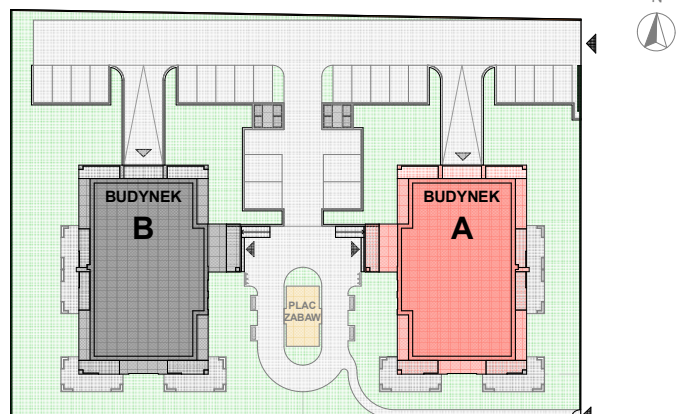

PLAN OSIEDLA

Kontakt

Biuro Sprzedaży
Mieszkań

+48 605 150 561