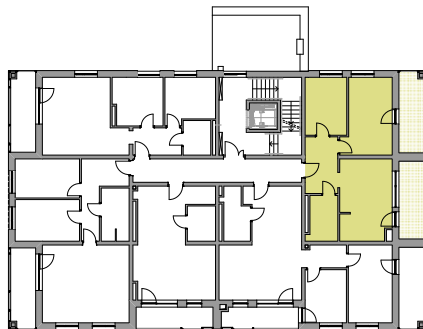

N O W E

Ł U B O W O

mieszkanie

A.15

DANE MIESZKANIA

Budynek	A
Kondygnacja	II Piętro
Liczba pokoi	3

ZESTAWIENIE POMIESZCZEŃ

korytarz	8,12
łazienka	5,71
salon z aneksem	18,17
pokój	10,40
pokój	15,31
	57,71m²
balkon	8,61m²
balkon	8,64m²

RZUT KONDYGNACJI