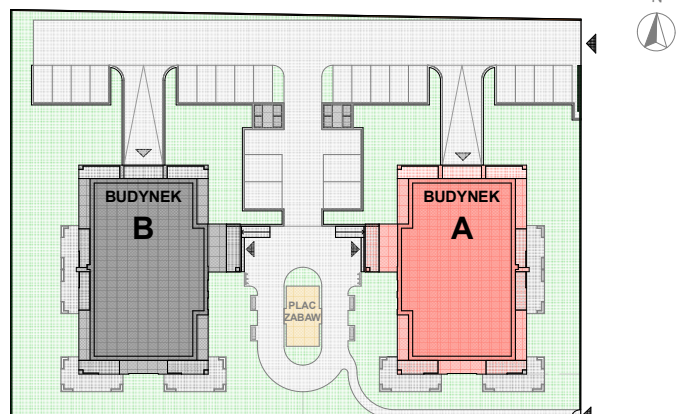

PLAN OSIEDLA

Kontakt

Biuro Sprzedaży
Mieszkań

+48 605 150 561