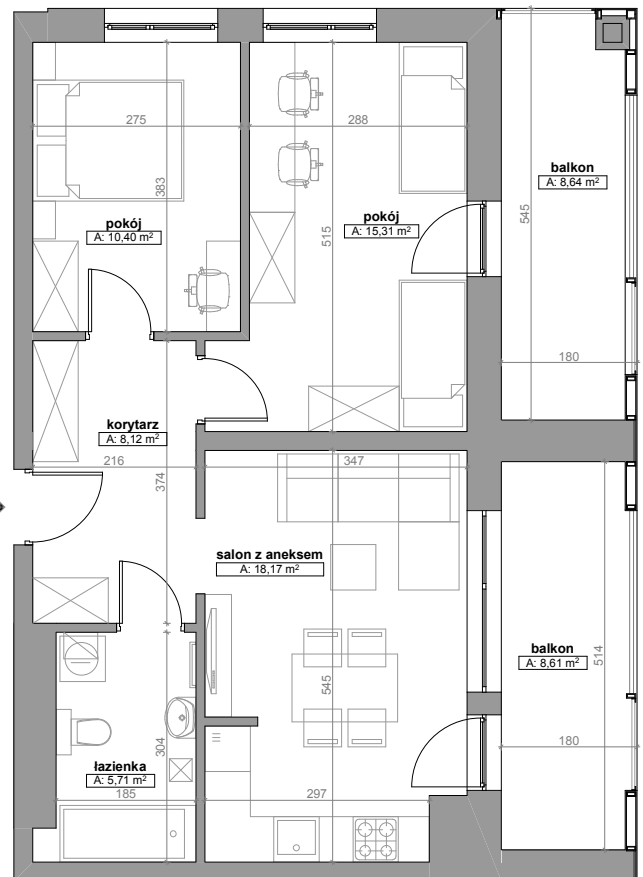

N O W E

Ł U B O W O

mieszkanie

A.15

DANE MIESZKANIA

Budynek	A
Kondygnacja	II Piętro
Liczba pokoi	3

ZESTAWIENIE POMIESZCZEŃ

korytarz	8,12
łazienka	5,71
salon z aneksem	18,17
pokój	10,40
pokój	15,31
	57,71m²
balkon	8,61m²
balkon	8,64m²

RZUT KONDYGNACJI