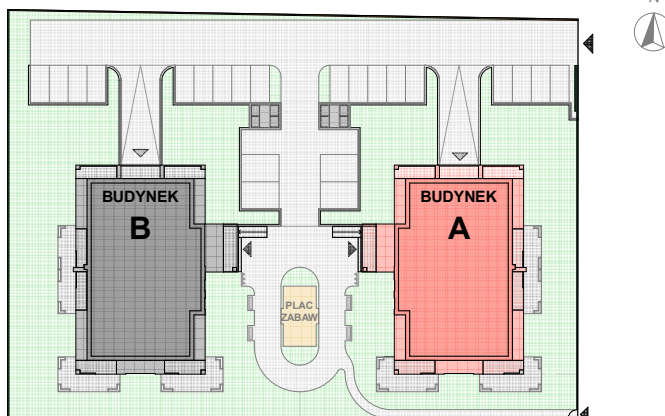

PLAN OSIEDLA

Kontakt

Biuro Sprzedaży
Mieszkań

+48 605 150 561