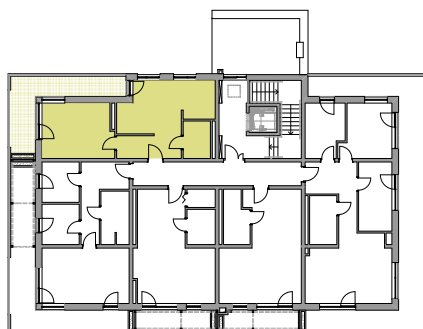

RZUT KONDYGNACJI