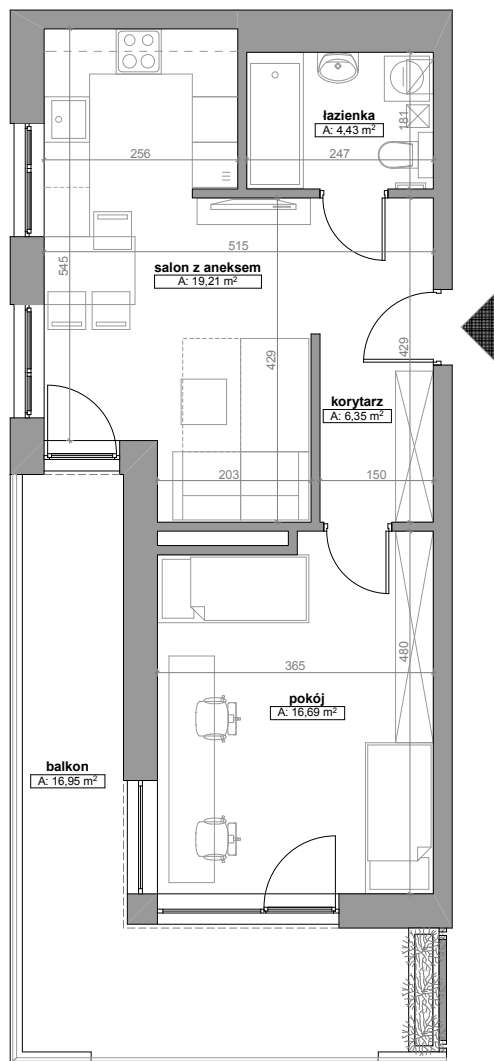

RZUT KONDYGNACJI