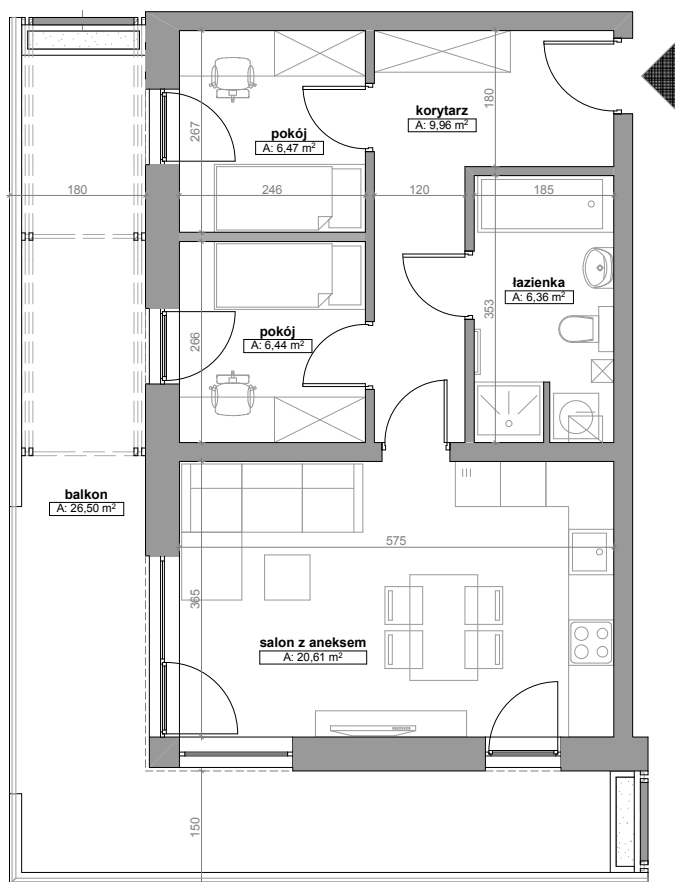

RZUT KONDYGNACJI