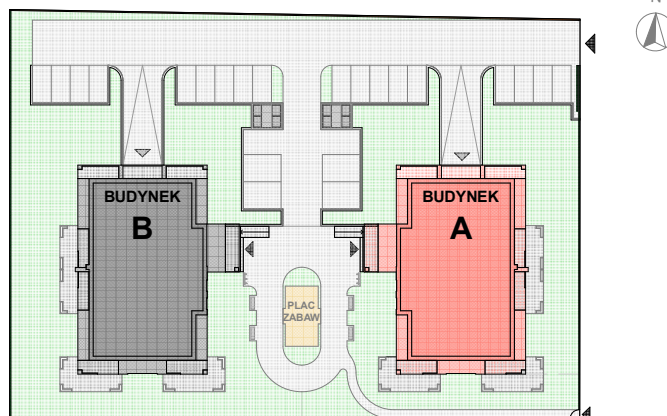

PLAN OSIEDLA

Kontakt

Biuro Sprzedaży
Mieszkań

+48 605 150 561