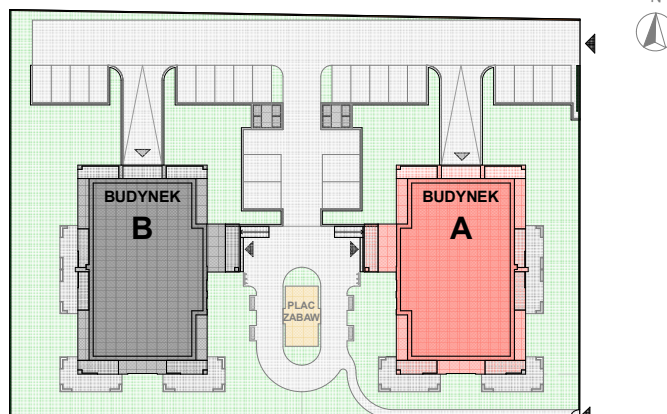

PLAN OSIEDLA

Kontakt

Biuro Sprzedaży
Mieszkań

+48 605 150 561