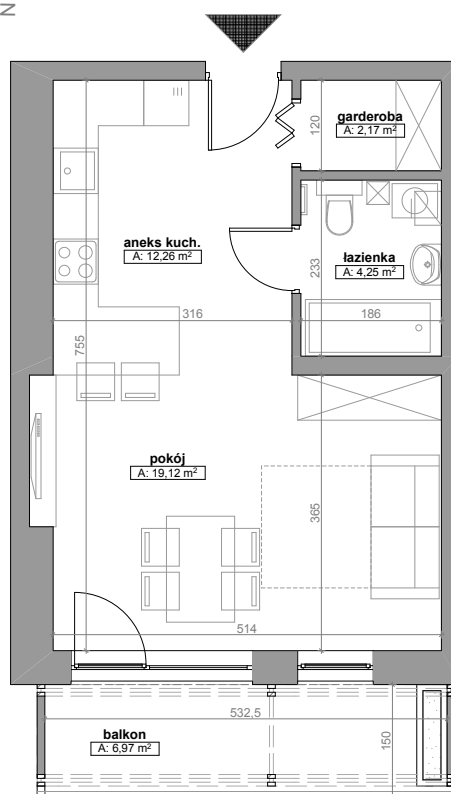

N O W E

mieszkanie

Ł U B O W O

A.18

DANE MIESZKANIA

Budynek	A
Kondygnacja	III Piętro
Liczba pokoi	1

ZESTAWIENIE POMIESZCZEŃ

aneks kuchenny	12,26
garderoba	2,17
łazienka	4,25
pokój	19,12
	37,80m²
balkon	6,97m ²