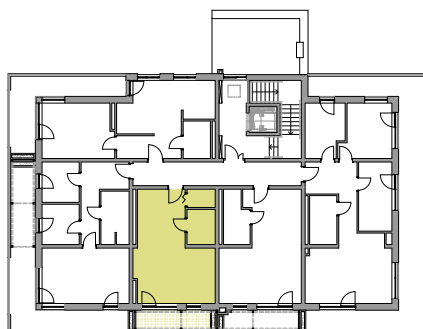

RZUT KONDYGNACJI