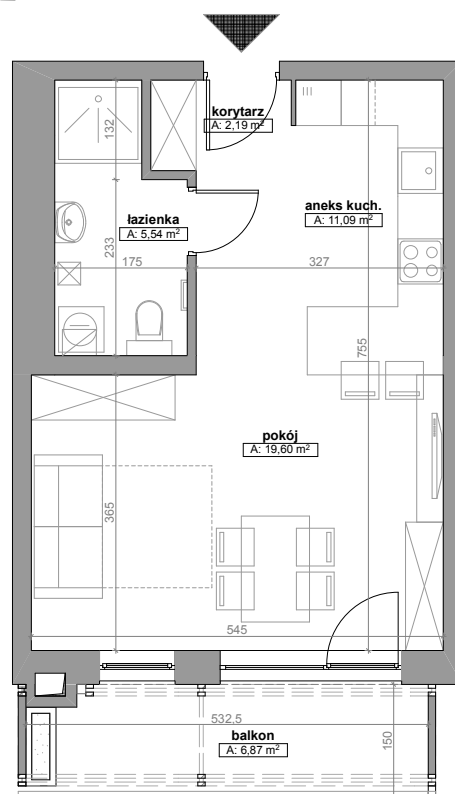

N O W E

Ł U B O W O

mieszkanie

A.19

DANE MIESZKANIA

Budynek	A
Kondygnacja	III Piętro
Liczba pokoi	1

ZESTAWIENIE POMIESZCZEŃ

korytarz	2,19
aneks kuchenny	11,09
łazienka	5,54
pokój	19,60
	38,42m²
balkon	6,87m²

RZUT KONDYGNACJI