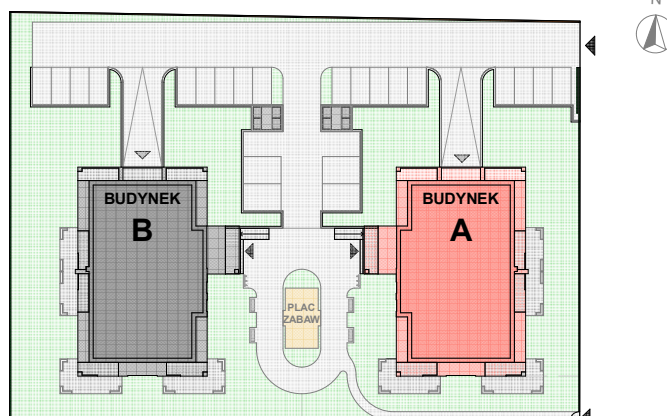

PLAN OSIEDLA

Kontakt

Biuro Sprzedaży
Mieszkań

+48 605 150 561