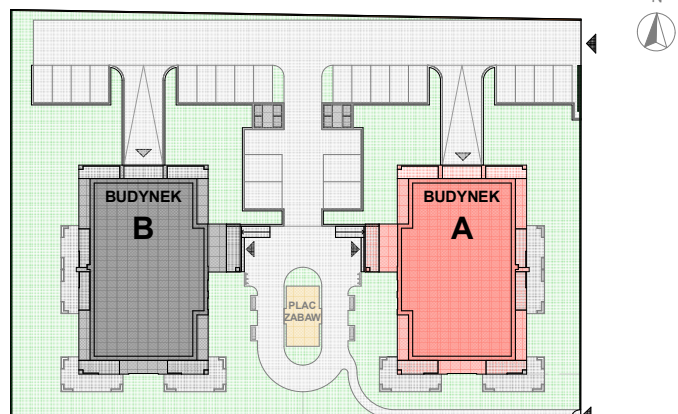

PLAN OSIEDLA

Kontakt

Biuro Sprzedaży
Mieszkań

+48 605 150 561