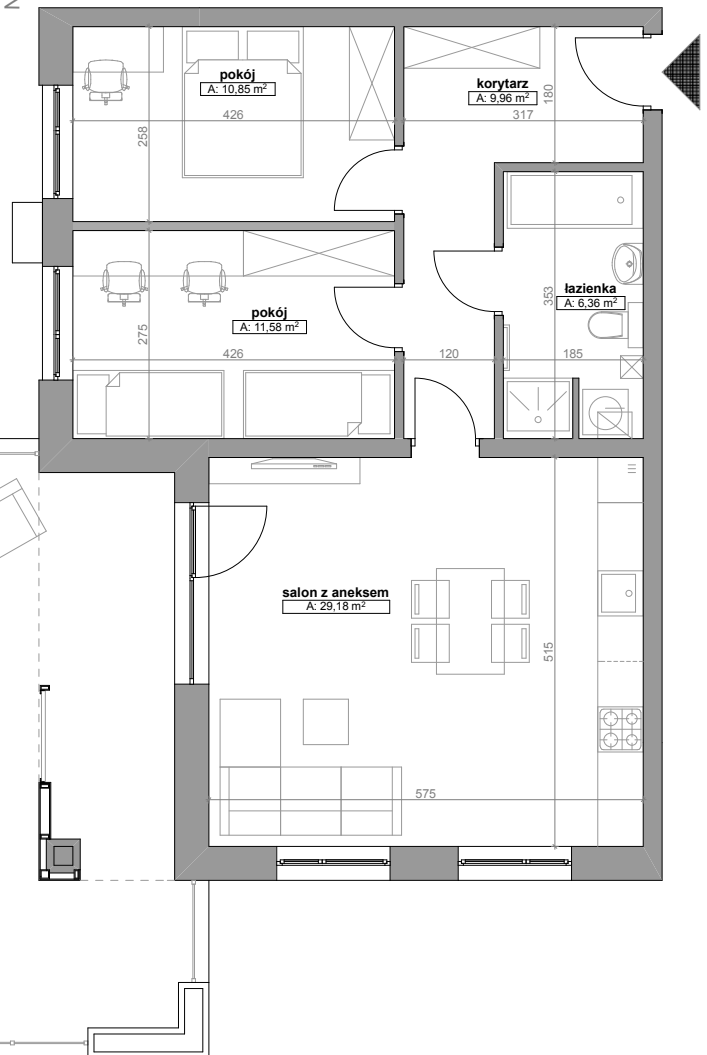

N O W E

mieszkanie

Ł U B O W O

A.2

DANE MIESZKANIA

Budynek	A
Kondygnacja	Parter
Liczba pokoi	3

ZESTAWIENIE POMIESZCZEŃ

korytarz	9,96
pokój	10,85
pokój	11,58
łazienka	6,36
salon z aneksem	29,18
	67,93m²
taras	28,83m ²