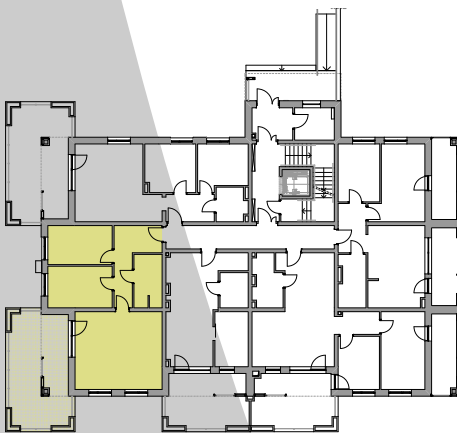

RZUT KONDYGNACJI