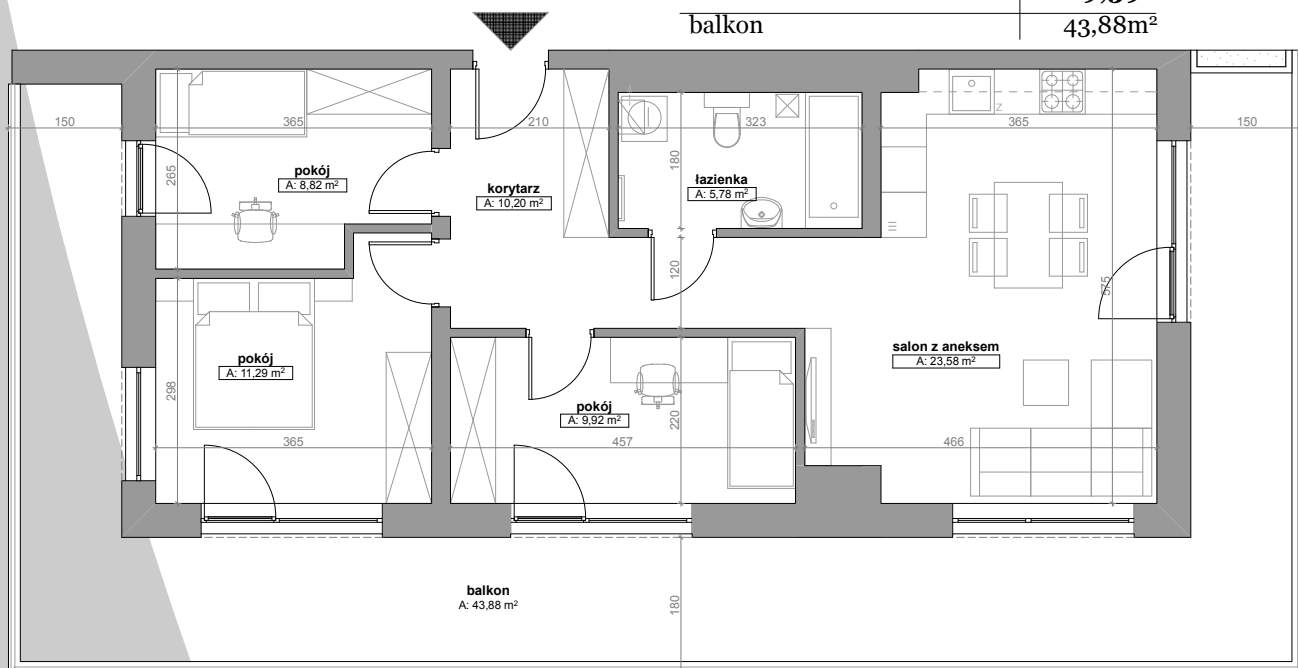

N O W E

Ł U B O W O

mieszkanie

A.20

RZUT KONDYGNACJI

DANE MIESZKANIA

Budynek	A
Kondygnacja	III Piętro
Liczba pokoi	4

ZESTAWIENIE POMIESZCZEŃ

korytarz	10,20
łazienka	5,78
salon z aneksem	23,58
pokój	9,92
pokój	11,29
pokój	8,82
	69,59m²
balkon	43,88m ²

PLAN OSIEDLA

Kontakt

Biuro Sprzedaży
Mieszkań

+48 605 150 561