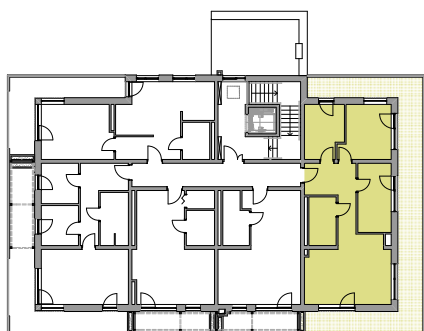

N O W E

Ł U B O W O

mieszkanie

A.20

RZUT KONDYGNACJI

DANE MIESZKANIA

Budynek	A
Kondygnacja	III Piętro
Liczba pokoi	4

ZESTAWIENIE POMIESZCZEŃ

korytarz	10,20
łazienka	5,78
salon z aneksem	23,58
pokój	9,92
pokój	11,29
pokój	8,82
	69,59m²
balkon	43,88m ²

PLAN OSIEDLA

Kontakt

Biuro Sprzedaży
Mieszkań

+48 605 150 561