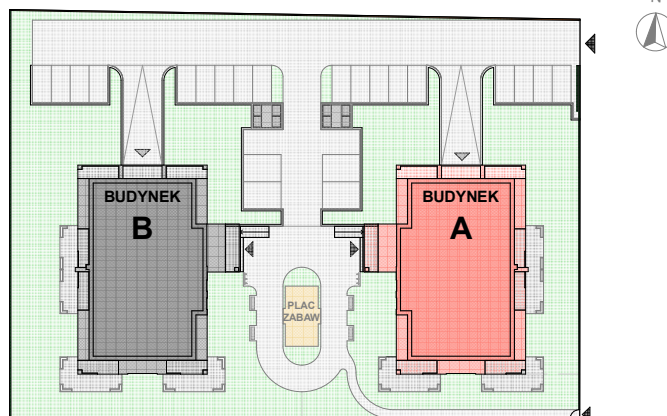

N O W E

Ł U B O W O

mieszkanie

A.20

RZUT KONDYGNACJI

DANE MIESZKANIA

Budynek	A
Kondygnacja	III Piętro
Liczba pokoi	4

ZESTAWIENIE POMIESZCZEŃ

korytarz	10,20
łazienka	5,78
salon z aneksem	23,58
pokój	9,92
pokój	11,29
pokój	8,82
	69,59m²
balkon	43,88m ²

PLAN OSIEDLA

Kontakt

Biuro Sprzedaży
Mieszkań

+48 605 150 561