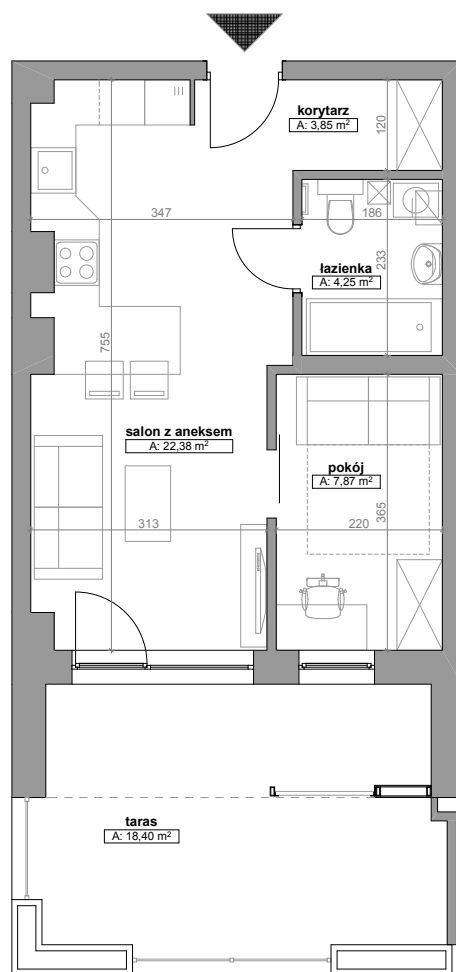

N O W E

Ł U B O W O

mieszkanie

A.3

DANE MIESZKANIA

Budynek	A
Kondygnacja	Parter
Liczba pokoi	2

ZESTAWIENIE POMIESZCZEŃ

korytarz	3,85
salon z aneksem	22,38
łazienka	4,25
pokój	7,87
	38,35m²
taras	18,40m ²