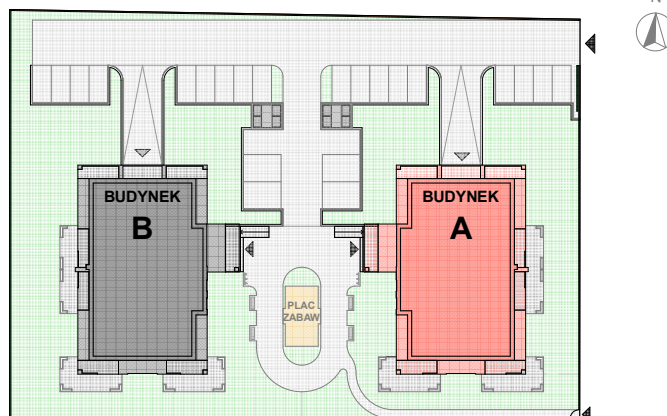

PLAN OSIEDLA

Kontakt

Biuro Sprzedaży
Mieszkań

+48 605 150 561