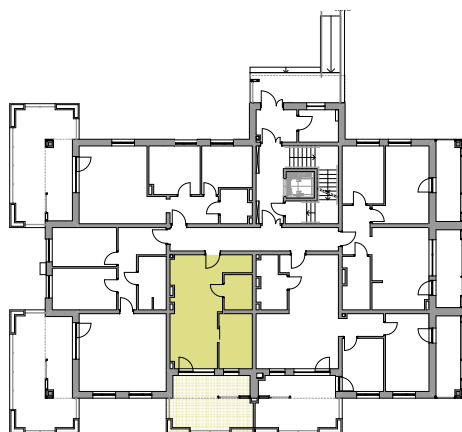

RZUT KONDYGNACJI