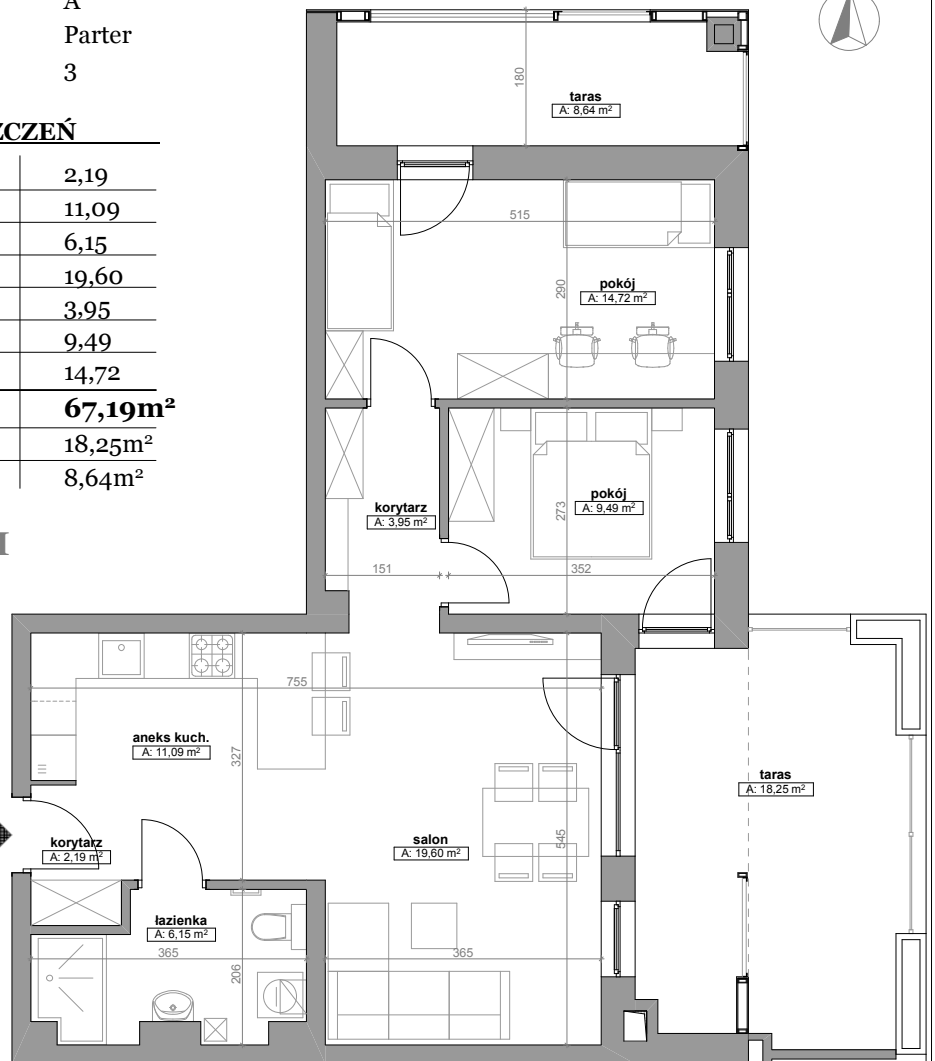

N O W E

mieszkanie

Ł U B O W O

A.4

DANE MIESZKANIA

Budynek	A
Kondygnacja	Parter
Liczba pokoi	3

ZESTAWIENIE POMIESZCZEŃ

korytarz	2,19
aneks kuchenny	11,09
łazienka	6,15
salon	19,60
korytarz	3,95
pokój	9,49
pokój	14,72
	67,19m²
taras	18,25m²
taras	8,64m²

RZUT KONDYGNACJI