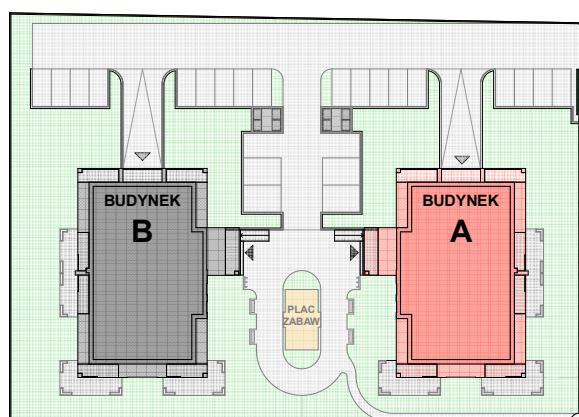

PLAN OSIEDLA

Kontakt

Biuro Sprzedaży
Mieszkań

+48 605 150 561