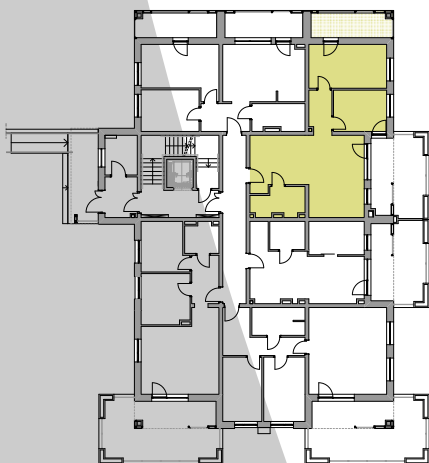

N O W E

mieszkanie

Ł U B O W O

A.4

DANE MIESZKANIA

Budynek	A
Kondygnacja	Parter
Liczba pokoi	3

ZESTAWIENIE POMIESZCZEŃ

korytarz	2,19
aneks kuchenny	11,09
łazienka	6,15
salon	19,60
korytarz	3,95
pokój	9,49
pokój	14,72
	67,19m²
taras	18,25m²
taras	8,64m²

RZUT KONDYGNACJI