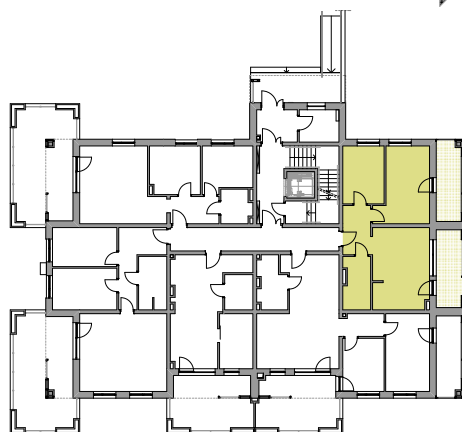

RZUT KONDYGNACJI