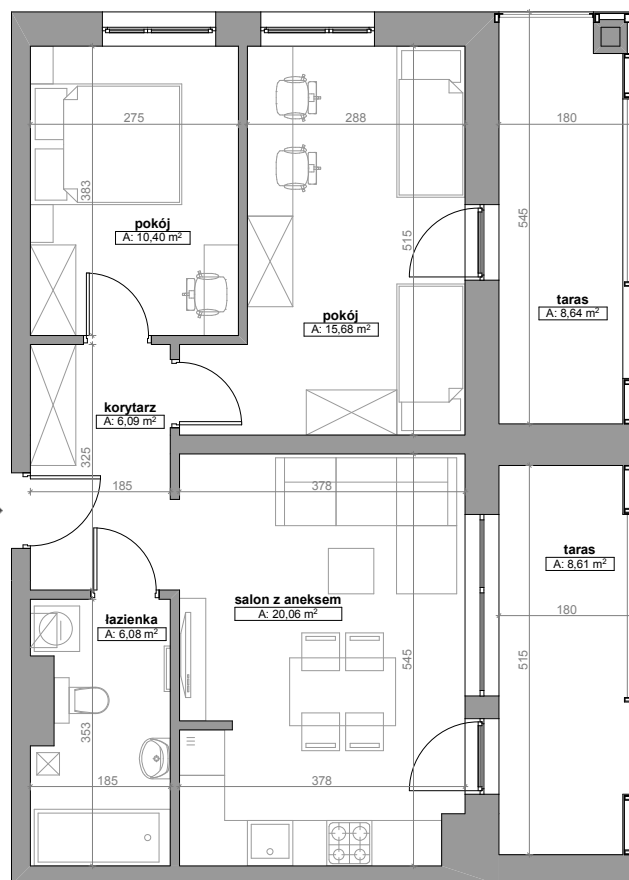

## DANE MIESZKANIA

Budynek	A
Kondygnacja	Parter
Liczba pokoi	3

## ZESTAWIENIE POMIESZCZEŃ

korytarz	6,09
łazienka	6,08
salon z aneksem	20,06
pokój	10,40
pokój	15,68
	<b>58,31m<sup>2</sup></b>
balkon	8,61m <sup>2</sup>
balkon	8,64m <sup>2</sup>