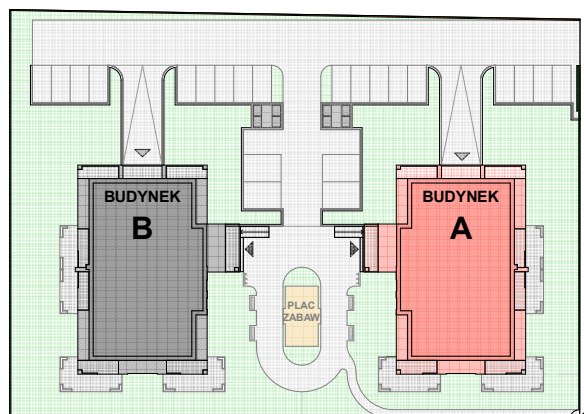

PLAN OSIEDLA

Kontakt

Biuro Sprzedaży
Mieszkań

+48 605 150 561