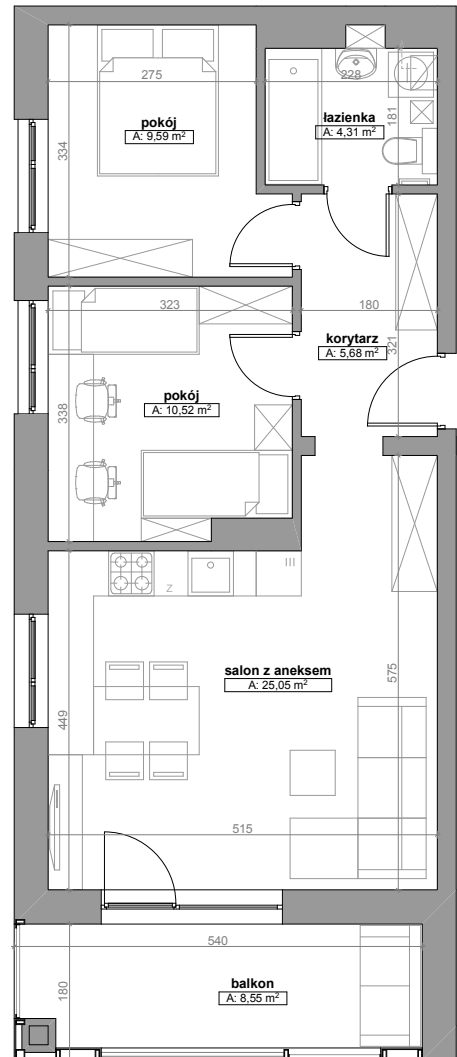

RZUT KONDYGNACJI