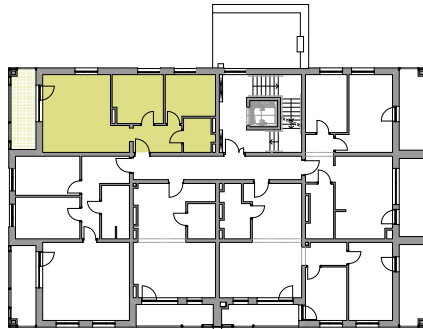

RZUT KONDYGNACJI