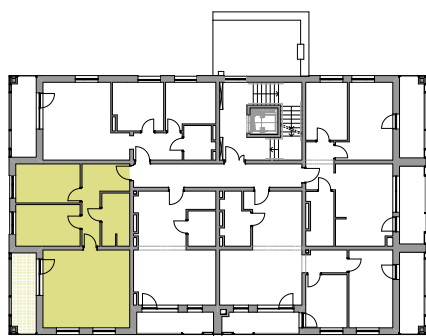

RZUT KONDYGNACJI