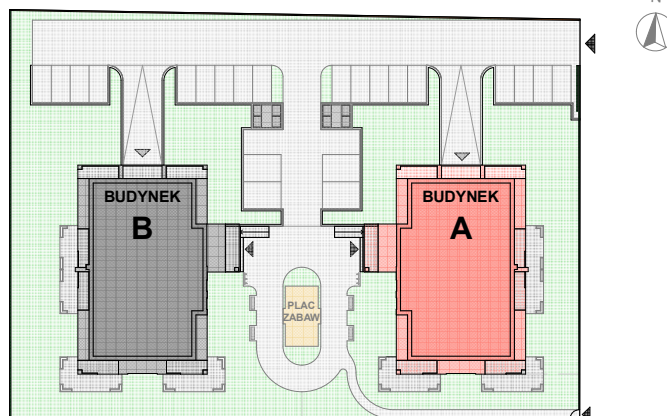

PLAN OSIEDLA

Kontakt

Biuro Sprzedaży
Mieszkań

+48 605 150 561