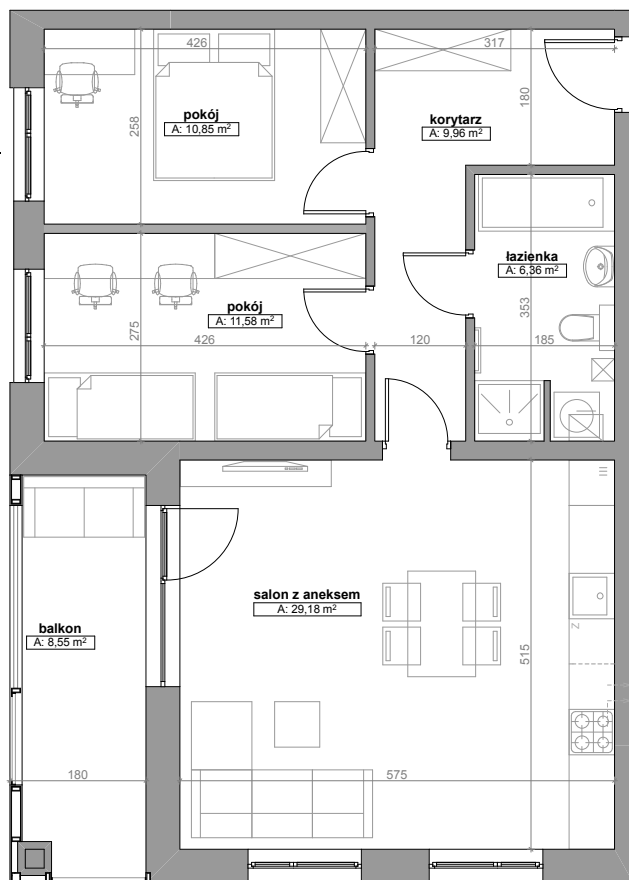

N O W E

mieszkanie

Ł U B O W O

A.7

DANE MIESZKANIA

| | |
|--------------|----------|
| Budynek | A |
| Kondygnacja | I Piętro |
| Liczba pokoi | 3 |

ZESTAWIENIE POMIESZCZEŃ

| | |
|-----------------|---------------------------|
| korytarz | 9,96 |
| pokój | 10,85 |
| pokój | 11,58 |
| łazienka | 6,36 |
| salon z aneksem | 29,18 |
| | 67,93m² |
| balkon | 8,55m ² |