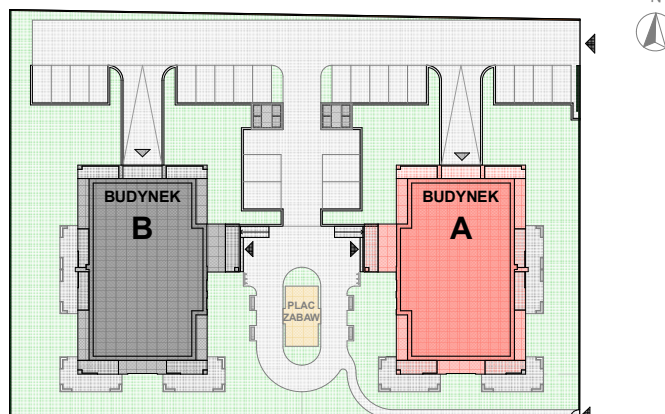

PLAN OSIEDLA

Kontakt

Biuro Sprzedaży
Mieszkań

+48 605 150 561