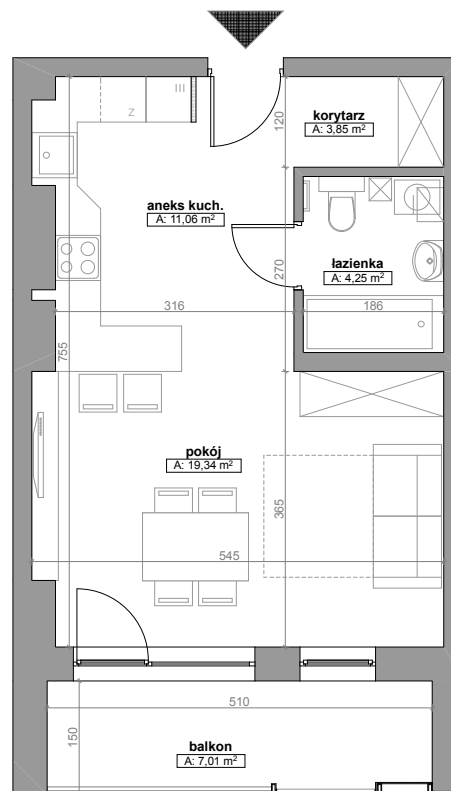

N O W E

mieszkanie

Ł U B O W O

A.8

DANE MIESZKANIA

Budynek	A
Kondygnacja	I Piętro
Liczba pokoi	1

ZESTAWIENIE POMIESZCZEŃ

korytarz	3,85
aneks kuchenny	11,06
łazienka	4,25
pokój	19,34
	38,5m²
balkon	7,01m ²