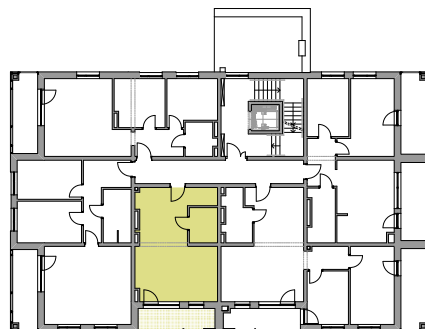

RZUT KONDYGNACJI