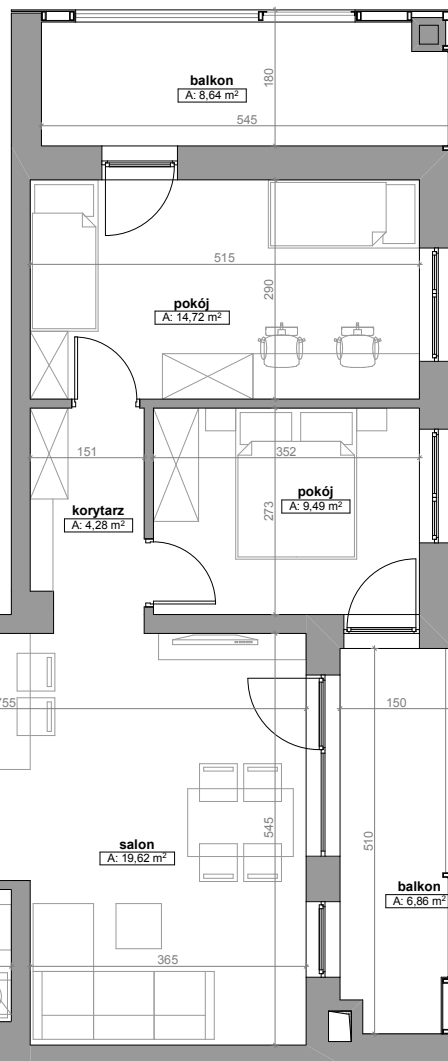

N O W E

mieszkanie

Ł U B O W O

A.9

DANE MIESZKANIA

Budynek	A
Kondygnacja	I Piętro
Liczba pokoi	3

ZESTAWIENIE POMIESZCZEŃ

korytarz	2,19
aneks kuchenny	11,09
łazienka	5,92
salon	19,62
korytarz	4,28
pokój	9,49
pokój	14,72
	67,31m²
balkon	6,86m ²
balkon	8,64m ²