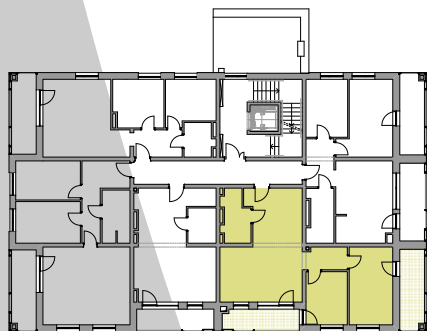

RZUT KONDYGNACJI