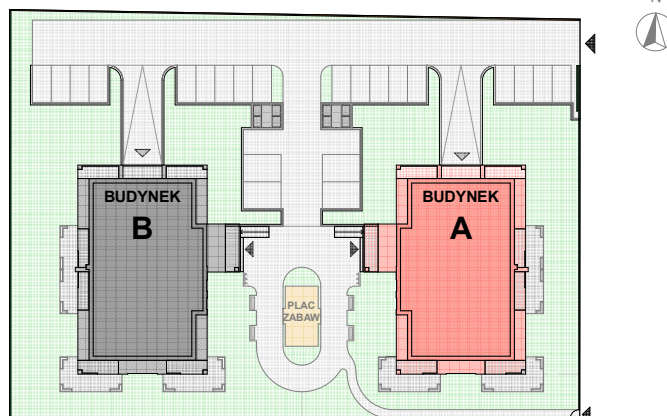

PLAN OSIEDLA

Kontakt

Biuro Sprzedaży
Mieszkań

+48 605 150 561